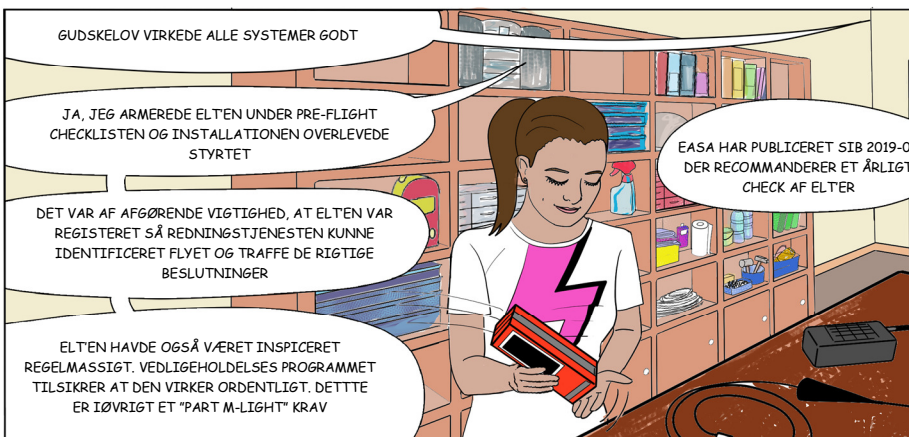

Sunny Swift

“Emergency Locator Transmitters”

Du kan finde links til;

- ELT installation and maintenance
- COSPAS-SARSAT system
- operational rules, and more

I download sektionen af denne udgave

Send venligst dine ideer og kommentarer til generalaviation@easa.europa.eu