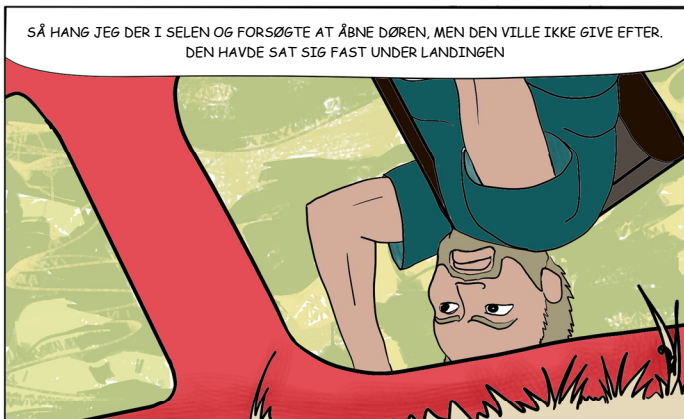

Sunny Swift

“Emergency Locator Transmitters”

Du kan finde links til;

- ELT installation and maintenance
- COSPAS-SARSAT system
- operational rules, and more

I download sektionen af denne udgave

Send venligst dine ideer og kommentarer til generalaviation@easa.europa.eu