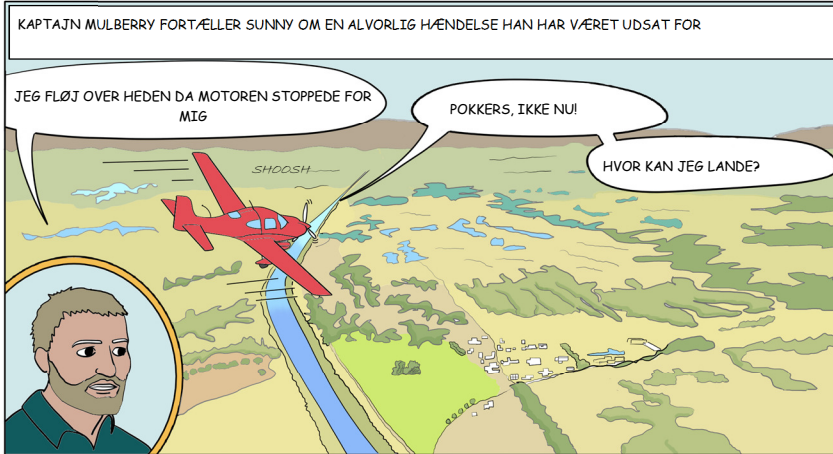

Sunny Swift

“Emergency Locator Transmitters”

Du kan finde links til;

- ELT installation and maintenance
- COSPAS-SARSAT system
- operational rules, and more

I download sektionen af denne udgave

Send venligst dine ideer og kommentarer til generalaviation@easa.europa.eu