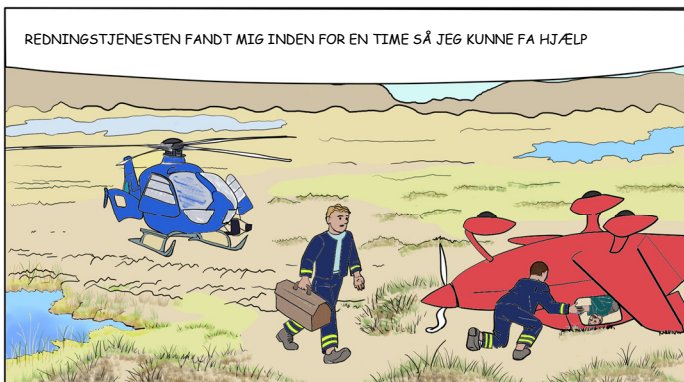

Sunny Swift

“Emergency Locator Transmitters”

Du kan finde links til;

- ELT installation and maintenance
- COSPAS-SARSAT system
- operational rules, and more

I download sektionen af denne udgave

Send venligst dine ideer og kommentarer til generalaviation@easa.europa.eu